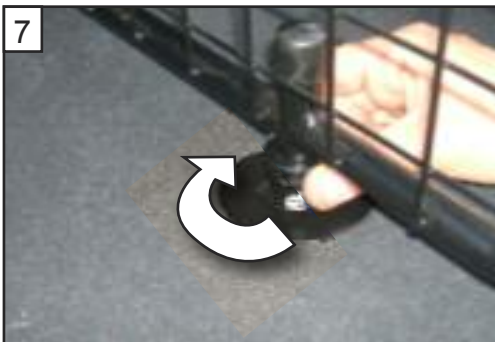

**Volvo V70 /XC 70  
Boot Divider**

G1271D /G1284D

[www.dogcages.uk.com](http://www.dogcages.uk.com)

tel: 01827 713040

Periodically check all fixings

subject to alteration without notice