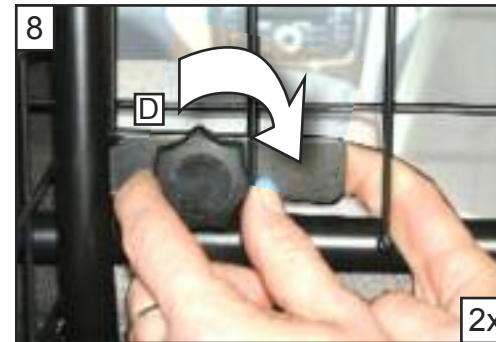

**Volvo V70 /XC 70  
Boot Divider**

G1271D /G1284D

[www.dogcages.uk.com](http://www.dogcages.uk.com)

tel: 01827 713040

Periodically check all fixings

subject to alteration without notice