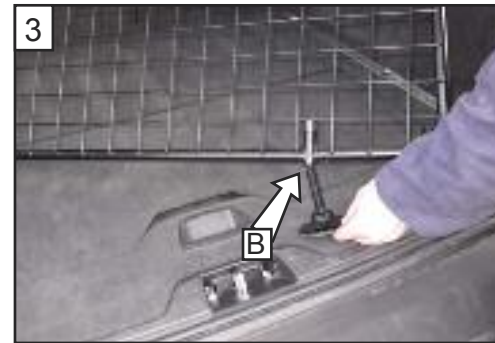

**Volvo V70 /XC 70  
Boot Divider**

G1271D /G1284D

[www.dogcages.uk.com](http://www.dogcages.uk.com)

tel: 01827 713040

Periodically check all fixings

subject to alteration without notice