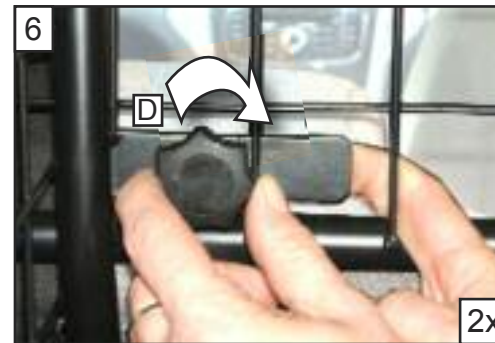

**Volvo V70 /XC 70  
Boot Divider**

G1271D /G1284D

[www.dogcages.uk.com](http://www.dogcages.uk.com)

tel: 01827 713040

Periodically check all fixings

subject to alteration without notice